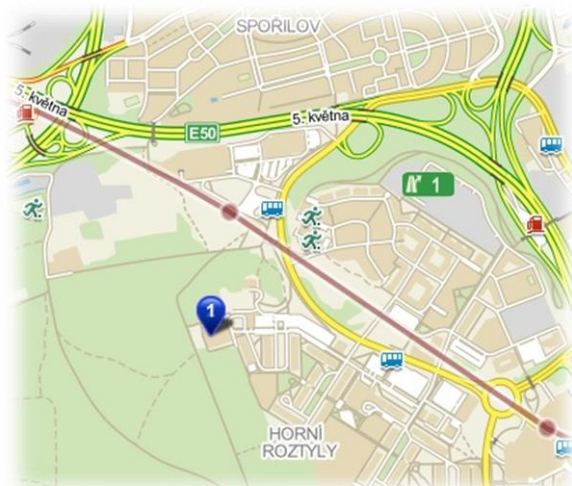

Hotel Globus

Gregorova 2115/10, 148 00 Praha

GPS: 50°2'3.552"N, 14°28'34.035"E

Dostupnost: D1 – exit 1, D5

Parkování: ZDARMA v areálu hotelu

MHD: Metro C a autobusy č. 106, 135

zastávka Roztyly (10 min chůze)

V blízkosti:

Obchodní centrum **Chodov**

Staročeská restaurace **Koliba**

- **Individualita kurzu** – maximální počet 30 účastníků
- **Tištěné materiály** sloužící jako pracovní manuál
- **Catering** - dopolední i odpolední coffee break